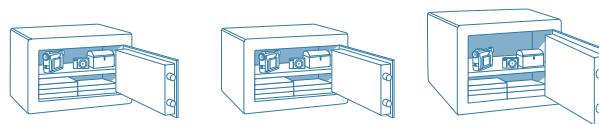

### Caractéristiques techniques

Dimensions en mm	30	50	80
Hauteur extérieure	360	360	500
Largeur extérieure	455	455	455
Profondeur extérieure	275	355	435
Hauteur intérieure	354	354	494
Largeur intérieure	449	449	449
Profondeur intérieure	209	289	369
Largeur disponible	425	425	425
Hauteur libre disponible	310	310	450
Volume (litres)	33	46	82
Poids (kg)	30	36	51
Nb de tablettes	1	1	1